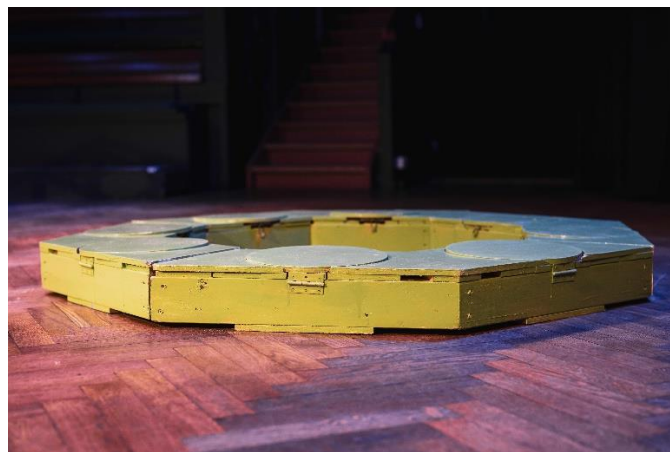

# Moving musical playground

Musikgruppen SKROTs musik och ljudlekplats.  
En portabel musiklekplats för musik och rörelse med annorlunda musiklekinstrument och unika ljudinstrument-experiment.

En musiklekplats där barnen får spela, leka och röra på sig.  
Med både musik, slöjd, rörelse, lek, innovation, teknik och matematik inbyggt.

Musiklekplatsen öppnar upp för barnen att i sin vardag se olika  
vanliga saker som musikinstrument.  
Att man kan börja göra egna skrotmusikinstrument hemma, där både hjärnan  
och handen får samverka under bygget.

Medverkande av musiker från musikgruppen SKROT tillsammans med en cirkusartist från kompaniet Cirkus by me.

Om oss i SKROT:

SKROT's verksamhet bygger på möten mellan människor med föreställningar, workshops, uppfinningar, musikupplevelserum mm, Vi bygger skrotmusikinstrument och spelar på dem, gör konserter, föreställningar och workshops där egna fantasier och idéer om ljud och musik tillvaratas. Vi inspirerar till eget skapande och uppfinnande av både musikinstrument och alla andra konstruktioner. Vi kombinerar innovation, kultur, musik, slöjd, teknik och pedagogik. Har funnits sedan 2010 och spelar mycket för förskolor, skolor, på bibliotek, festivaler och kulturhus. Vi bygger även musiklekplatser, utställningar och upplevelserum.